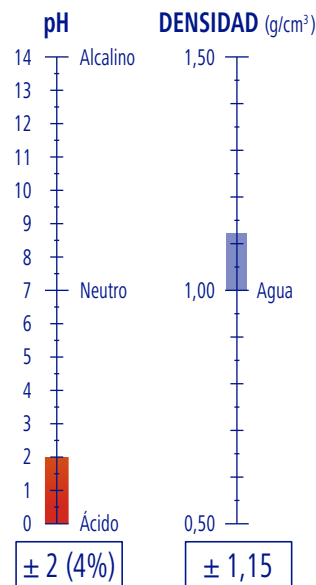

### DOSIFICACIÓN

**4%**

### PRODUCTIVIDAD

**40 ml de producto**

**125 m<sup>2</sup>**

ECO ONE

Ver en YouTube

Ref. 9861210	PK ( 26 SM · 0,04 l)	8 PK	64 PK	256 PK	1,30 m <sup>3</sup>	26 SM	180 SM
Ref. 9781210	PK (180 SM · 0,04 l)	1 PK	6 PK	36 PK	1,22 m <sup>3</sup>	PK	PK