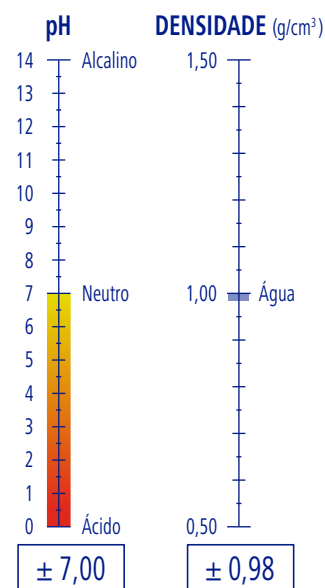

### DOSAGEM

**0,01 - 0,03 g/1 litro**

PGS Systems

### RENDIMENTO

**5 l de produto**

**50000** Tabuleiros

PROSHINE

Ref. 9471208

ES 4,90 Kg · 5,00 l

1 ES

28 ES