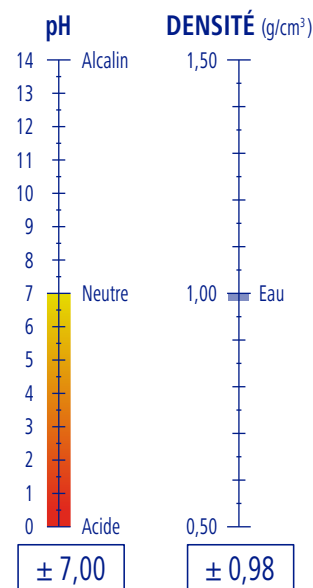

### DOSAGE

**0,01 - 0,03 g/1 litre**

PGS Systems

### PRODUCTIVITÉ

**5 l de produit**

**50000 Plateaux**

PROSHINE

Réf. 9471208

ES 4,90 Kg · 5,00 l

1 ES

28 ES