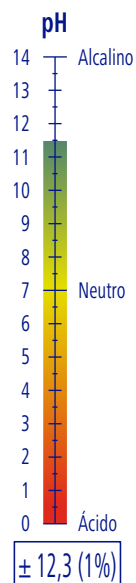

CARACTERÍSTICAS

Sólido

Branco

Característico

Ultra concentrado

APLICAÇÕES

DOSAGEM

0,04 %

PGS Systems

RENDIMENTO

4,5 kg de produto

4455 Tabuleiros

CR

Ref. 9481207 |

CR 4,5 Kg |

4 CR