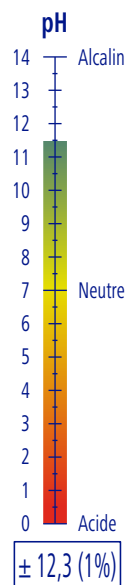

CARACTÉRISTIQUES

Solide

Blanc

Caractéristique

Ultra-concentré

APPLICATIONS

DOSAGE

0,04 %

PGS Systems

PRODUCTIVITÉ

4,5 kg de produit

4455 Plateaux

CR

Réf. 9481207 |

CR 4,5 Kg |

4 CR