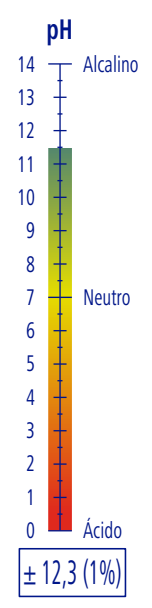

CARACTERÍSTICAS

APLICACIONES

DOSIFICACIÓN

PRODUCTIVIDAD

4,5 kg de producto
4455 Bandejas

Ref. 9481207 | CR 4,5 Kg | 4 CR 24 CR 120 CR | 1,34 m³

Tel. +34 937 132 025 | info@saproder.com · www.saproder.com

Registro Desinfectantes Hospitalarios: 6181DS