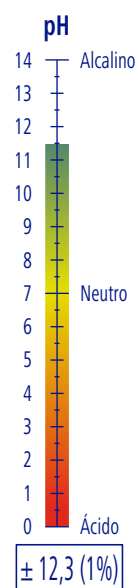

CARACTERÍSTICAS

APLICAÇÕES

DOSAGEM

RENDIMENTO

4,5 kg de produto
4455 Tabuleiros

Ref. 9481206

CR 4,5 Kg

4 CR