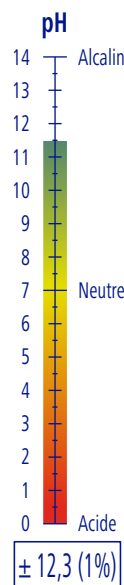

CARACTÉRISTIQUES

Solide

Blanc

Caractéristique

Super-concentré

APPLICATIONS

DOSAGE

0,04 %

PGS Systems

PRODUCTIVITÉ

4,5 kg de produit

4455 Plateaux

CR

Réf. 9481206 |

CR 4,5 Kg |

4 CR