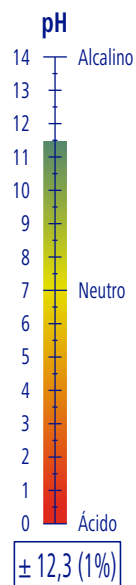

CARACTERÍSTICAS

APLICACIONES

DOSIFICACIÓN

PRODUCTIVIDAD

4,5 kg de producto

4455 Bandejas

Ref. 9481206

CR 4,5 Kg