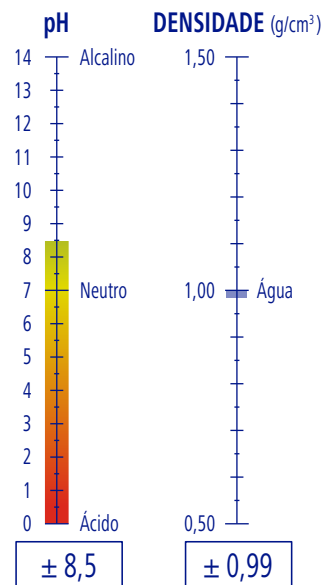

4 %

PGS Systems

RENDIMENTO

10 l de produto

41667 m²

PROCLEAN MIX

Ref. 9511172

ES 9,92 Kg · 10,00 l