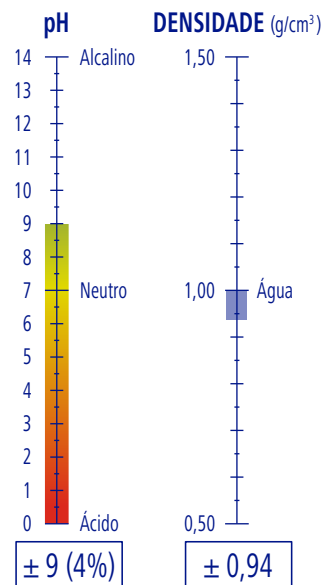

CARACTERÍSTICAS

APLICAÇÕES

DOSAGEM

RENDIMENTO

10 l de produto
83333 m²

PROROOM MIX

Ref. 9511143 | ES 9,40 Kg · 10,00 l | 1 ES 15 ES 60 ES | 0,99 m³

ES