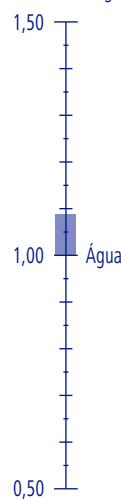

RENDIMENTO

10 l de produto**41667 m²**

pH

± 2 (4%)

DENSIDADE (g/cm³)

± 1,08

PROROOM MIX

1 ES