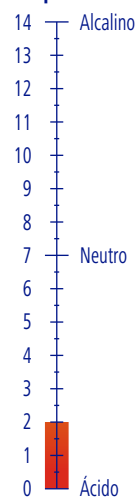

RENDIMENTO

10 l de produto**41667 m²**

pH

± 2 (4%)

DENSIDADE (g/cm³)

± 1,08

PROROOM MIX

1 ES