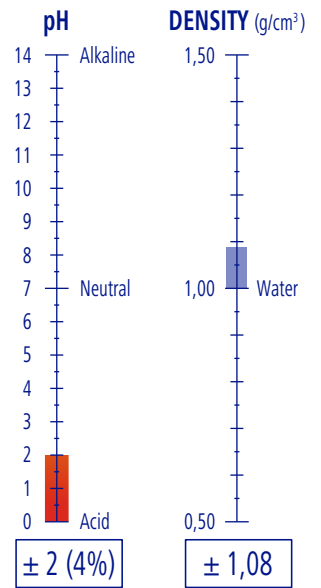

### DOSING

**4 %**

PGS Systems

### PROFITABILITY

**10 l** of product

**41667 m<sup>2</sup>**

PROROOM MIX

1 ES

15 ES

60 ES

0,99 m<sup>3</sup>