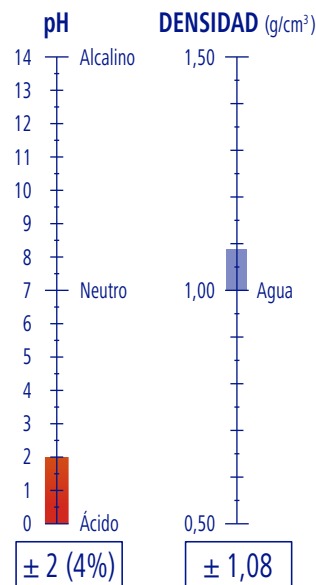

Ref. 1142

P60

Limpiador desincrustante para baños.

Producto diseñado para la limpieza en profundidad de cualquier de superficie del baño. Elimina las incrustaciones calcáreas y suciedades difíciles sobre porcelanas, azulejos, lavabos, sanitarios, bañeras, platos de ducha y griferías. Excelente para la limpieza de mamparas con restos cal. Su elevada concentración permite higienizar grandes superficies a muy bajo coste. Envasado ecológico ECOSAFETY que ofrece la máxima seguridad de aplicación y rentabilidad.

CARACTERÍSTICAS

Viscoso

Azul

Perfumado

Ultraconcentrado

APLICACIONES

DOSIFICACIÓN

4 %

PGS Systems

PRODUCTIVIDAD

10 l de producto
41667 m²

PROROOM MIX

Ref. 9511142 | ES 10,80 Kg · 10,00 l | 1 ES 15 ES 60 ES | 0,99 m³

ES