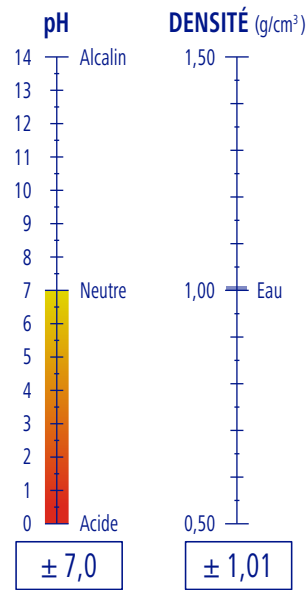

PROCLEAN MIX

Réf. 9511140 | ES 10,15 Kg · 10,00 l | 1 ES 15 ES 60 ES | 0,99 m³

ES