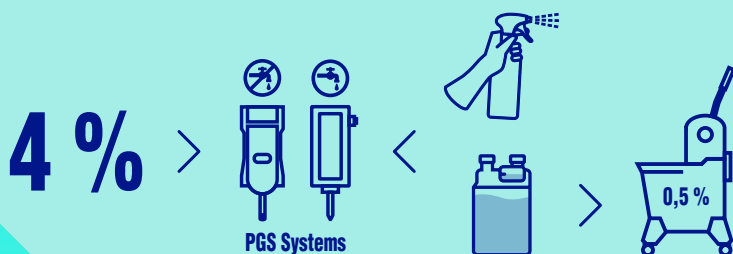

Ref. 1139

P41

Limpador polivalente com bioálcool.

Limpador com efeito de autossecação e essência de pinho para a limpeza de qualquer superfície que suporte água, como pisos, divisórias, azulejos, vasos sanitários, materiais plásticos ou metálicos e revestimentos de todos os tipos, exceto madeira natural. A sua alta concentração permite limpar grandes áreas a um custo muito baixo. Produto acondicionado em embalagem ecológica ECOSAFETY, sistema que oferece a máxima rentabilidade do produto.

CARACTERÍSTICAS

APLICAÇÕES

DOSAGEM

RENDIMENTO

10 l de produto
41667 m²

PROCLEAN MIX

Ref. 9511139 | ES 10,30 Kg · 10,00 l | 1 ES 15 ES 60 ES | 0,99 m³

Tel. +351 275 957 400 | infoportugal@saproder.com · www.saproder.com