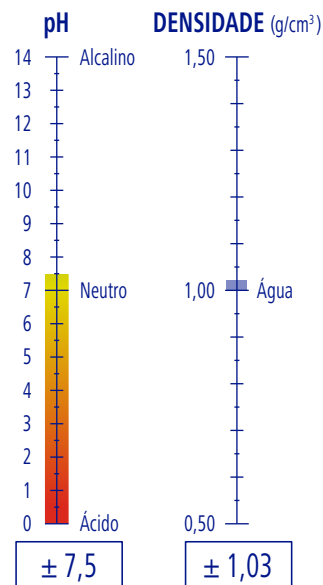

CARACTERÍSTICAS

APLICAÇÕES

DOSAGEM

RENDIMENTO

10 l de produto
41667 m²

PROCLEAN MIX

Ref. 9511139 | ES 10,30 Kg · 10,00 l | 1 ES 15 ES 60 ES | 0,99 m³

Tel. +351 275 957 400 | infoportugal@saproder.com · www.saproder.com