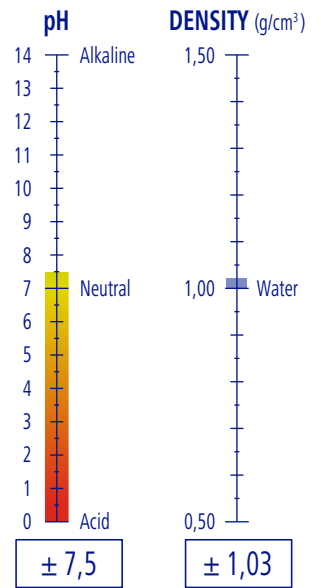

CHARACTERISTICS

APPLICATIONS

DOSING

PROFITABILITY

10 l of product
41667 m²

PROCLEAN MIX

Ref. 9511139 | ES 10,30 Kg · 10,00 l | 1 ES 15 ES 60 ES | 0,99 m³

ES