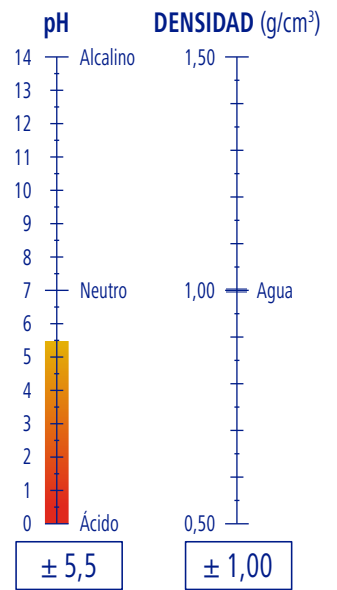

CARACTERÍSTICAS

APLICACIONES

DOSIFICACIÓN

2 - 4 g/ 10 l
De 2 a 4 gramos por cada 10 litros de agua de aclarado

PRODUCTIVIDAD

10 l de producto
25000 Bandejas

PROSHINE

Ref. 9511138 | ES 10,00 Kg · 10,00 l | 1 ES 15 ES 60 ES | 0,99 m³