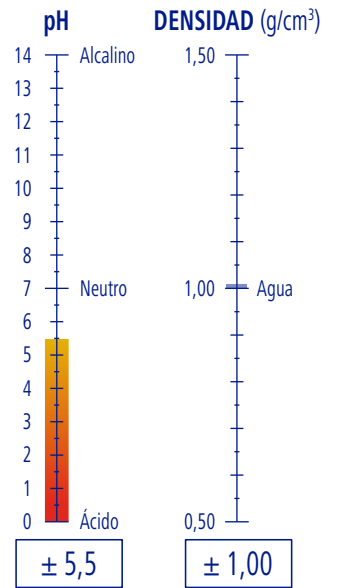

CARACTERÍSTICAS

APLICACIONES

DOSIFICACIÓN

2 - 4 g/ 10 l
De 2 a 4 gramos por cada 10 litros de agua de aclarado

PGS Systems

PRODUCTIVIDAD

10 l de producto
25000 Bandejas

PROSHINE