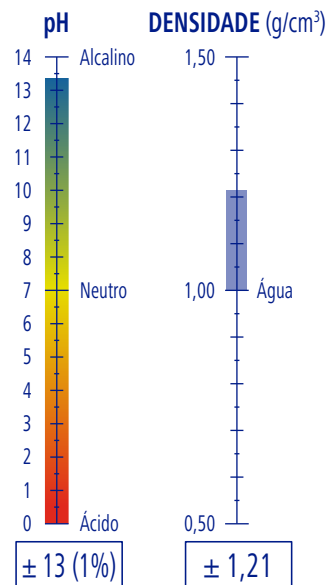

W45

Detergente *bag-in-box* para máquina lava-louças.

Detergente ultra concentrado para o uso em máquinas de lavar louça. Excelente acabamento em porcelana e vidro. Elimina as incrustações e restos de alimentos nos talheres, panelas e utensílios em geral. Para águas semi-duras e duras. Produto acondicionado em embalagem ecológica **ECOSAFETY**, sistema que fornece a máxima rentabilidade do produto.

CARACTERÍSTICAS

Líquido

Castanho

Característico

Ultra concentrado

APLICAÇÕES

DOSAGEM

1 - 4 g/l

De 1 a 4 gramas por cada litro de água de lavagem

PGS Systems

RENDIMENTO

10 l de produto

2500 Tabuleiros

Ref. 9511136 | ES 12,10 Kg · 10,00 l | 1 ES 15 ES 60 ES | 0,99 m³

ES