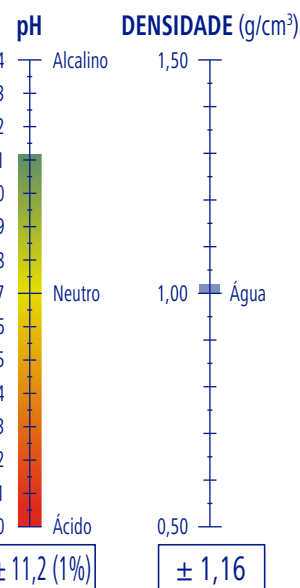

CARACTERÍSTICAS

Líquido

Castanho

Característico

Ultra concentrado

APLICAÇÕES

DOSAGEM

1 - 4 g/l

De 1 a 4 gramas por cada litro de água de lavagem

PGS Systems

RENDIMENTO

10 l de produto**2500** TabuleirosRef. 9511135 | ES 11,60 Kg · 10,00 l | 1 ES 15 ES 60 ES | 0,99 m³

ES

**PRODER**
PROFESIONAL

Tel. +351 275 957 400 | infoportugal@saproder.com · www.saproder.com