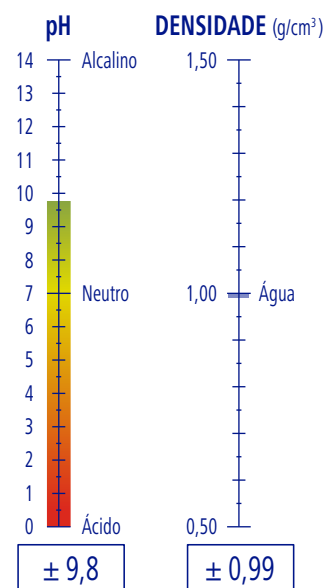

### DOSAGEM

**2 - 10 %**

Dependendo do grau de  
sujidade e processo

PGS Systems

### RENDIMENTO

**5 l** de produto

**1667 m<sup>2</sup>**

**PROFLOOR**

Ref. 9051124

GP 4,90 Kg · 5,00 l

3 GP

36 GP