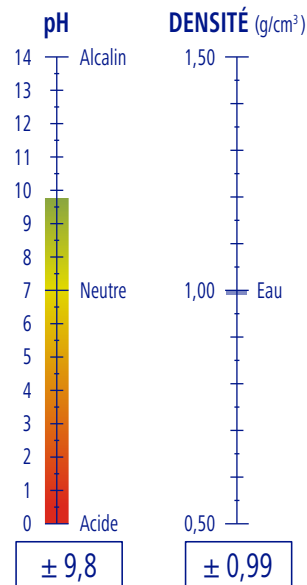

CARACTÉRISTIQUES

Liquide

Vert

Citron

Concentré

APPLICATIONS

DOSAGE

2 - 10 %

Selon le niveau de saleté et le processus

PRODUCTIVITÉ

5 l de produit

1667 m²

PROFLOOR

Réf. 9051124

GP 4,90 Kg · 5,00 l

3 GP