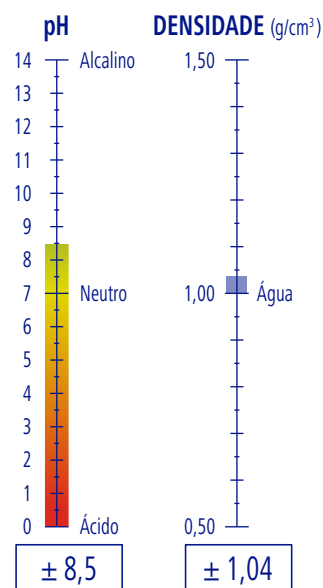

CARACTERÍSTICAS

Líquido

Branco

Característico

APLICAÇÕES

DOSAGEM

100 %

RENDIMENTO

5 l de produto

33 m²

PROFLOOR

Ref. 9051101

GP 5,20 Kg · 5,00 l

3 GP

36 GP

144 GP

1,54 m³

GP