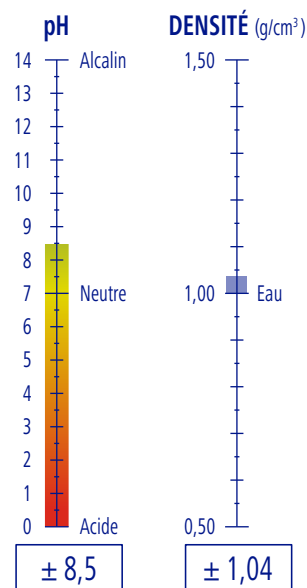

CARACTÉRISTIQUES

APPLICATIONS

DOSAGE

100 %

PRODUCTIVITÉ

5 l de produit
33 m²

PROFLOOR

Réf. 9051101