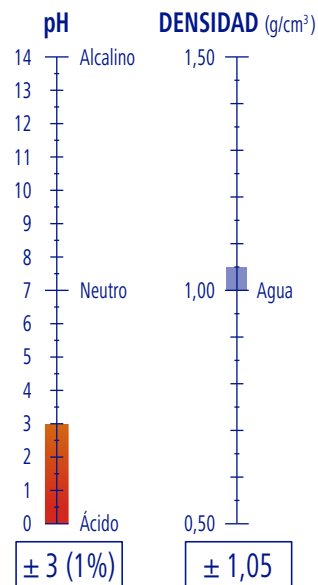

CARACTERÍSTICAS

Espuma

Rojo

Perfumado

"Ready to use"

APLICACIONES

DOSIFICACIÓN

100 %

PRODUCTIVIDAD

750 ml de producto

125 m²

PROCLEAN

Ref. 9331094

EF 0,78 Kg · 0,75 l

6 EF

114 EF