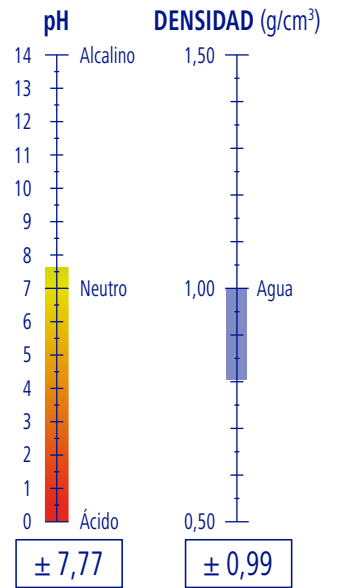

CARACTERÍSTICAS

Líquido

Incoloro

Característico

Concentrado

APLICACIONES

DOSIFICACIÓN

PRODUCTIVIDAD

750 ml de producto

250 Aplicaciones

PROOX

Ref. 9341013

EP 0,75 Kg · 0,75 l

6 EP

114 EP

684 EP